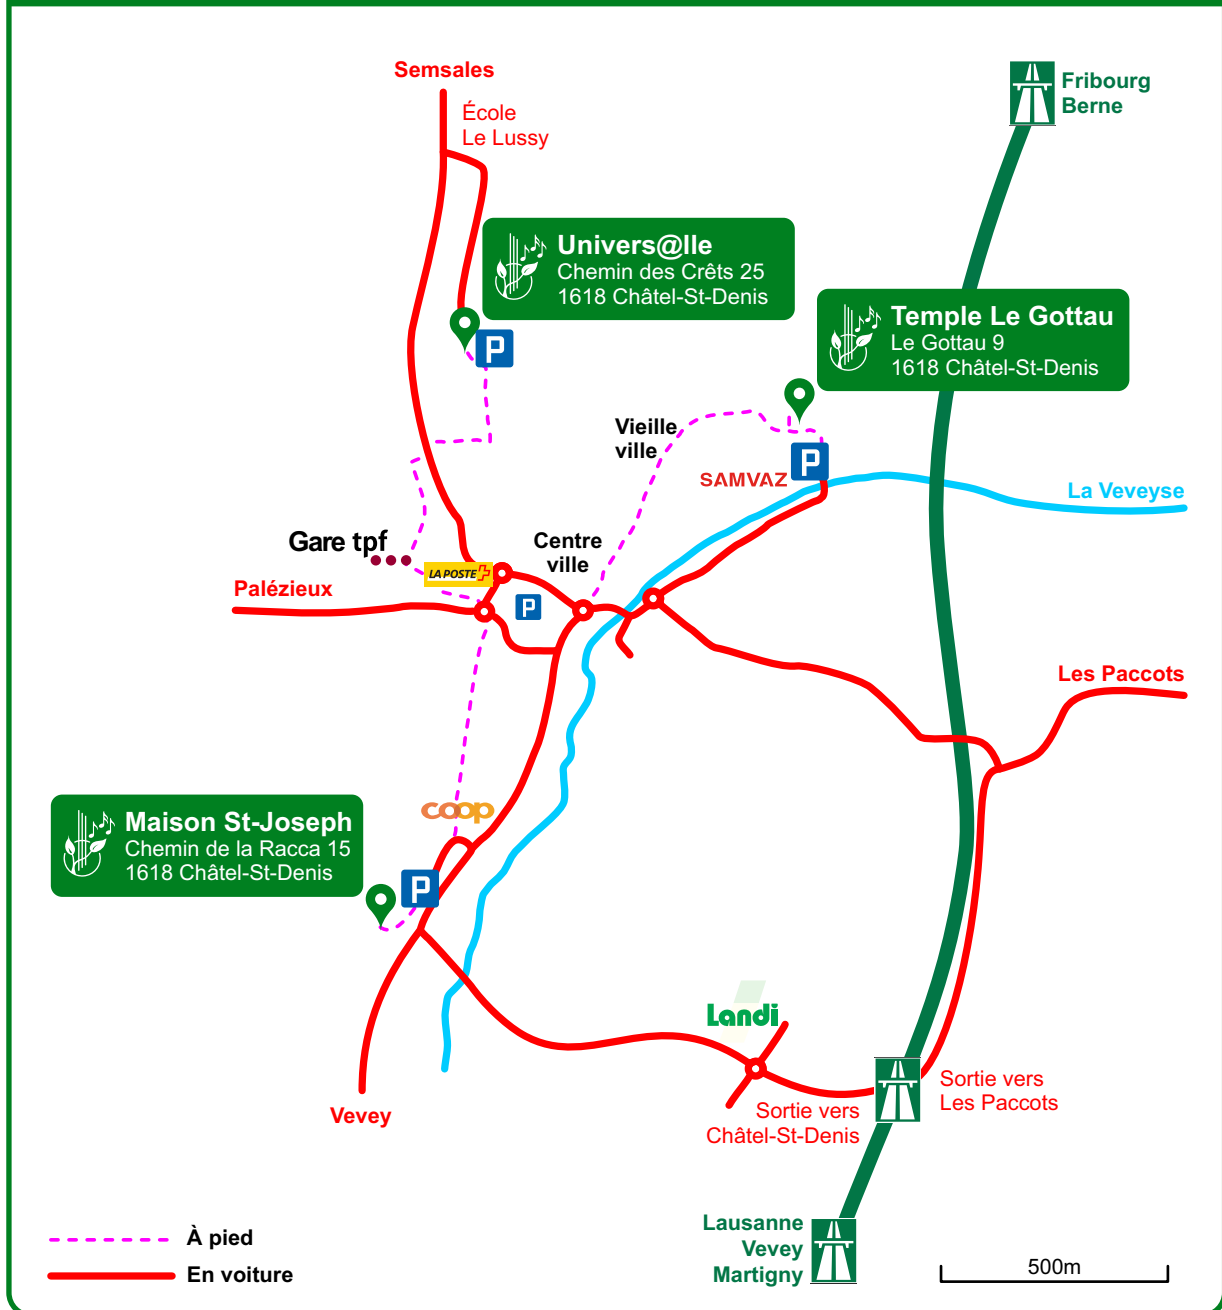

« De l'arbre au théorbe »

Maurice Ottiger, luthier :
500 instruments en 50 ans
de carrière d'excellence

Plan d'accès aux lieux des concerts à Châtel-St-Denis

Samedi 5 avril

- 15h00 Univers@lle | **Le Rossignol et l'Empereur de Chine** | Ensemble *La Rêveuse*
- 20h00 Univers@lle | **Madrigaux de Monteverdi** | *Capella Concertata*, dir. Yves Corboz

Dimanche 6 avril

- 11h00 Maison St-Joseph | **Vernissage du 500^{ème} instrument** | Repas-concert avec *Les Diseurs*
- 16h45 Temple Le Gottau | **La Voix des Anges** | *Ensemble Correspondances*, dir. Sébastien Daucé